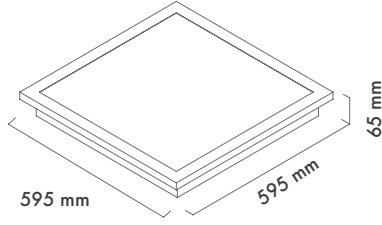

Technical Informations / Tekniksel Bilgiler

Available Finishes
Uygulama Renkleri

Textured White Ral 9016

Textured Black Ral 9005

Textured Grey Ral 9006

*Please check datasheet for more finishes.

*Daha fazla renk için lütfen datasheeti inceleyiniz.