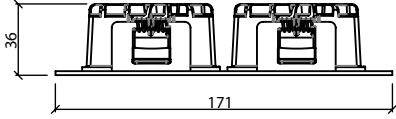

UGR : <10

Hole Size : Ø85x150mm

Dimming Options : Phase-Cut / 1-10 V / DALI

Product Dimensions : H:38mm W:97mm L:171mm

Roma Kare İkili 9 Sıva Altı

Montaj Tipi : Sıva Altı

Gövde ve Soğutucu : Alüminyum Enjeksiyon Gövde ve Soğutucu

Delik Çapı : Ø85x150mm

Dim Opsiyonları : Phase-Cut / 1-10 V / DALI

Ürün Ölçüleri : Y:38mm G:97mm U:171mm

	2700K Lumen	3000K Lumen	4000K Lumen	mA	Watt	CRI
Samsung Power Led	1406 lm	1446 lm	1490 lm	250	16 Watt	>80
Samsung Power Led	2110 lm	2170 lm	2236 lm	350	24 Watt	>80

Technical Informations / Tekniksel Bilgiler

HOLE|DELİK
SIZE|ÇAPI
85x150
MM

High-definition optics made of high quality pmma material, integrated in the mirror antiglare screen that defines emission with luminance control UGR<10.